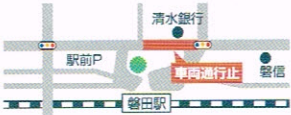

今日は何着て出掛けよう♪

音楽

マルシェ

2018.9.2 **SUN** 15:00~20:00
磐田駅前周辺

キッチンカーが
駅前に集結!

駅前飲食店
も参加!

交通規制実施のお知らせ

交通規制
日時 2018年9月2日(日)
14:00~21:00

音楽マルシェ開催のため、右記場所にて交通規制を実施させていただきます。ご不便をおかけいたしますが、ご理解ご協力をお願いいたします。

MUSIC

MAIN ACT and more

Bim Bom Bam 楽団

2014年、トランペッター Ohyama "B.M.W." Wataruと日本におけるジャズマナーズの第一人者であるギタリスト 手島大輔を中心にヴァイオリン MJ、ベースヤマトヤスオ、パーカッション奥田真広の5人で結成される。2018年2月にヴァイオリンMJ脱退後は、サポートメンバーにアコーディオンのいを加入した5人で活動再開。次の新しいジブシーサウンドを追求している。
「食事と音楽をともに楽しむ空間を」というコンセプトのもと行われているBim Bom Bam楽団のライブは、人と人が繋がる場としても広く定着している。

このイベントは駐車場を用意しておりません。公共交通機関または近隣の有料駐車場をご利用ください。

お問い合わせ

一般社団法人
磐田青年会議所

〒438-0078 静岡県磐田市中泉281-1 磐田商工会館内2F
TEL. 0538-37-1616 FAX. 0538-37-6351
Email. office@iwata-jc.or.jp 受付時間: 9:00~15:00(水曜日を除く平日)

音楽マルシェ
facebookページ

主催 一般社団法人 磐田青年会議所

後援 磐田市、磐田商工会議所、中日新聞東海本社、静岡新聞社、静岡放送