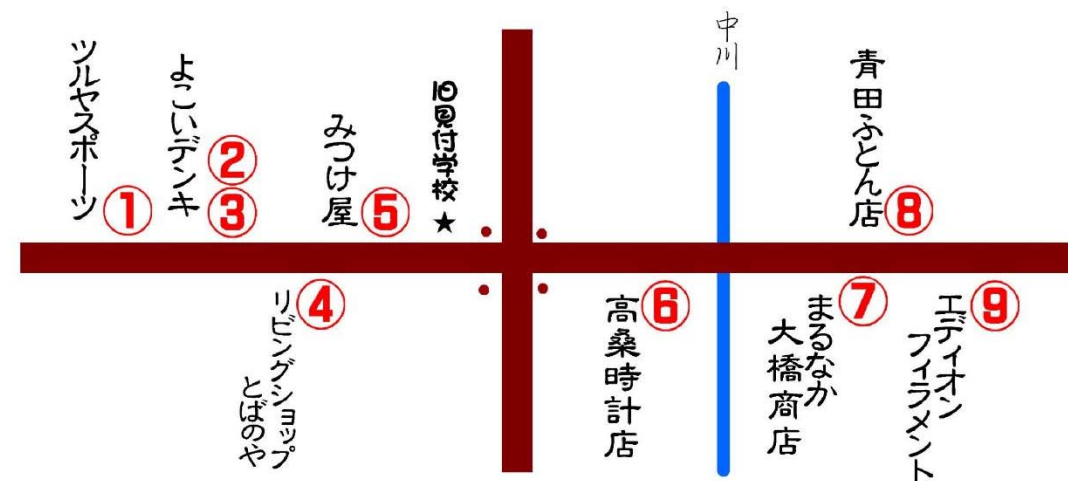

# 演奏・パフォーマンス

※屋外でのパフォーマンスは、雨天中止

| 場所                     | 時間          | 27日(土曜日)  | 28日(日曜日)  |
|------------------------|-------------|---|---|
| JA遠州中央<br>見付支店前<br>駐車場 | 10:00~11:00 | 大道芸人 しゅん  | 浜北<br>ベンチャーズ  |
|                        | 11:00~12:00 | 菅原 真代   | 歴史検定表彰式   |
|                        | 12:00~13:00 | 加藤 和幸 <span style="border: 1px solid black; padding: 2px;">遠州 WebTV<br/>中継配信</span> | しっぺいダンス <span style="border: 1px solid black; padding: 2px;">遠州 WebTV<br/>中継配信</span> |
|                        | 13:00~14:00 |   | 伊藤 真司<br>聡 美  |
|                        | 14:00~15:00 | H. W. C(ハートウォームカンパニー)   | 創作和太鼓<br>「風神」<br>空色のくれよん  |
| 総社 社務所                 | 13:30~14:30 | 大道芸人 しゅん<br>(※総社拜殿前 13:30~14:00)  | 薩摩琵琶演奏・体験<br>山崎光瑤   |
| 旧見付学校                  | 10:00~11:00 | 縄巻修巳<br>(尺八、篠笛)   | オカリナアンサンブル<br>バーバラ<br>紙芝居<br>磐田紙芝居の会<br>佐藤都美江<br>(オカリナ、コカリナ)                          |
|                        | 11:00~12:00 | 縄巻修巳<br>(尺八、篠笛)   |   |
|                        | 12:00~13:00 | 紙芝居<br>磐田紙芝居の会  |   |
|                        | 13:00~14:00 | 縄巻修巳<br>(尺八、篠笛)   |   |
| 旧見付学校前広場               | 終 日         | たくみ投げ銭ライブ<br>たくみ おおむら   | たくみ投げ銭ライブ<br>たくみ おおむら   |
| ☆表彰式<br>JA遠中見付支店前ステージ  | 11:00~11:30 | <b>しっぺいも<br/>来るよ!</b>   | 歴史検定表彰式   |
| 見付交流センター               | 13:00~13:30 |   | 裸祭り写真展表彰式   |

## コラボ ショップ いわた in見付

1つの扉で2つのお店

…コラボショップとは…

楽しい文化展の日には、見付のお店屋さんの中で、  
学生さんや起業家の方がお店を開く。  
行き慣れないお店をのぞきながら、いつもの文化展を楽しむ。  
ぜひ、足を運んで下さい。

見付祭りの文化展  
With 見付あきんど組