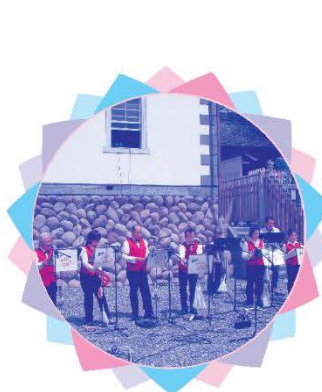

# 演奏・パフォーマンス

※屋外でのパフォーマンスは、雨天中止

| 場所                     | 時間          | 27日(土曜日)  | 28日(日曜日)  |
|------------------------|-------------|---|---|
| JA遠州中央<br>見付支店前<br>駐車場 | 10:00~11:00 | 大道芸人 しゅん  | 浜北<br>ベンチャーズ  |
|                        | 11:00~12:00 | 菅原 真代   | 歴史検定表彰式   |
|                        | 12:00~13:00 | 加藤 和幸 <span style="border: 1px solid black; padding: 2px;">遠州 WebTV<br/>中継配信</span> | しっぺいダンス <span style="border: 1px solid black; padding: 2px;">遠州 WebTV<br/>中継配信</span> |
|                        | 13:00~14:00 |   | 伊藤 真司<br>聡 美  |
|                        | 14:00~15:00 | H. W. C(ハートウォームカンパニー)   | 創作和太鼓<br>「風神」<br>空色のくれよん  |
| 総社 社務所                 | 13:30~14:30 | 大道芸人 しゅん<br>(※総社拜殿前 13:30~14:00)  | 薩摩琵琶演奏・体験<br>山崎光瑤   |
| 旧見付学校                  | 10:00~11:00 | 縄巻修巳<br>(尺八、篠笛)   | オカリナアンサンブル<br>バーバラ<br>紙芝居<br>磐田紙芝居の会<br>佐藤都美江<br>(オカリナ、コカリナ)                          |
|                        | 11:00~12:00 | 縄巻修巳<br>(尺八、篠笛)   |   |
|                        | 12:00~13:00 | 紙芝居<br>磐田紙芝居の会  |   |
|                        | 13:00~14:00 | 縄巻修巳<br>(尺八、篠笛)   |   |
| 旧見付学校前広場               | 終 日         | たくみ投げ銭ライブ<br>たくみ おおむら   | たくみ投げ銭ライブ<br>たくみ おおむら   |
| ☆表彰式<br>JA遠中見付支店前ステージ  | 11:00~11:30 | <b>しっぺいも<br/>来るよ!</b>   | 歴史検定表彰式   |
| 見付交流センター               | 13:00~13:30 |   | 裸祭り写真展表彰式   |

## コラボ ショップ いわた in見付

1つの扉で2つのお店

…コラボショップとは…

楽しい文化展の日には、見付のお店屋さんの中で、  
学生さんや起業家の方がお店を開く。  
行き慣れないお店をのぞきながら、いつもの文化展を楽しむ。  
ぜひ、足を運んで下さい。

見付祭りの文化展  
With 見付あきんど組