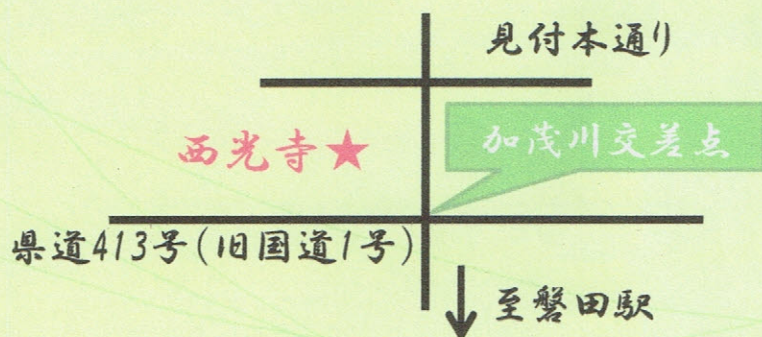

平成30年

2/25(日)

- 時間：午前10時～午後3時  
入場料：300円(豆茶碗、お菓子付き)  
内容：いわた茶飲み比べ  
展示、お茶の販売  
パティスリークレアさんや  
磐田農高食品加工部に  
よる手づくり品の販売

生産者との会話を楽しみながら、  
地元産いわた茶の魅力を再発見  
してみませんか？

お寺の落ち着いた雰囲気の中で  
お茶とお菓子で癒しのひとときを…