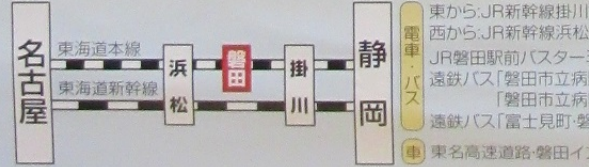

国指定重要無形民俗文化財
磐田市見付天神

裸祭

はだか

まつり

力を合わせ
つなげ伝統
見付の誇り

— 漆畑 柚花 城山中学二年(岩井) —

平成30年
9月15日土
16日日

TV **ダイドードリンコ日本の祭り撮影**
●SBS静岡放送 10月中旬以降放送予定 / 全国放送BS12にて放送予定

第4回 いわた俳句大会
詳細はガイドブックをご覧ください。

第6回 見付天神裸祭フォトコンテスト
詳細はガイドブックをご覧ください。

交通のご案内 ※ご来場の際は公共交通機関をご利用下さい。大会当日は見付宿場通り周辺は車両通行止めとなります。

●矢奈比賣さまのおもてなし
9/16(日) 10:30~15:00 [総社(淡海國玉神社)にて]

祭事日程	
9月 9日(日)	祭事始め
9月12日(水)	浜柁船(福田海岸)
9月14日(金)	御池の清祇(見付天神)
9月15日(土)	大祭
18:00~	子供連(見付本通り)
21:00~	大人連(見付本通り)
23:00~	鬼おどろ(見付天神拜殿)
9月16日(日)	
0:30頃	遷御 見付天神~総社
17:00	遷御 総社~見付天神
20:00頃	神輿御覧 見付天神