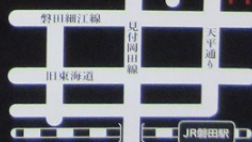

お問い合わせ

府八幡宮

tel. 0538-32-4762

<http://www.fu-hachimangu.jp>

※各町指定の法被を着用しなければ祭典には参加できません。 ※期間中は交通規制が実施されます。
※祭典会場内での小型無人飛行機(ドローン等)の使用は、航空法により禁止されています。ご理解ご協力をお願い申し上げます。

年番 | 膳龍社 協賛 | 膳田市観光協会