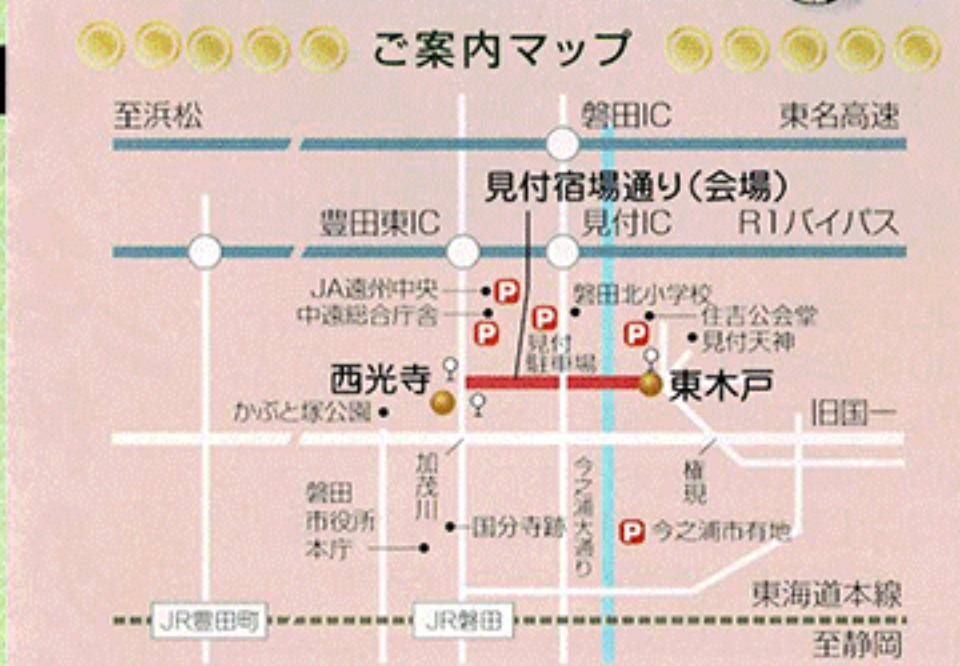

- ### 同時イベント
- #### OTHER EVENT
- 見付宿場通りで同時イベント開催!!
- 献血99(磐田ライオンズクラブ)
  - お楽しみ抽選会 (11:00~15:30/立正佼成会1F)
  - ヤマハPAS2台
  - 磐田スタンプサービス店会商品券
  - ひろえば街が好きになる運動(JT)
  - 地域NIE磐田によるかわら版の配布
  - お茶席・お箏演奏(いこい茶屋)
  - 富士山の絵コンテスト(商店街店頭)
  - その他
- #### パフォーマンス
- 袋井商業吹奏楽部
  - 前川流夢の会魅勢会
  - 松本きよみ
  - エスペランサ
  - DANCE STUDIO R@bbit
  - H.W.C(ハートウォームカンパニー)
  - 日本舞踊、箏曲、歌(北小児童)
  - 森一馬 with N-ブランシュライブ
  - 加藤和幸
  - 伊藤真司
  - 小林さや
  - MAST

### 「千寿の手まり唄」

源平の戦の後、鎌倉に護送された平重衡。源頼朝は敵ながら彼の立派な態度に感銘したが南都の僧の欲求を拒みされず彼を差し出す。鎌倉で志仲となつた千手の前は彼を追つたが処刑を知り磐田市長野地区に住んで重衡の霊を弔つたと伝えられている。

千手の前の領城家で毎年千手の供養祭があり「千寿の手まり唄」を見物が奉納している。

2019 いわた大祭り 2019 IWATA FESTIVAL

第19回 逸州大名行列・舞車

19th ENSYU DAIMYO GYORETSU MAIGURUMA

### 第19回

逸州大祭りの祝開催ラグビーワールドカップ2019日本大会

逸州大名行列 旗幟特別出演 山村 亮選手

ヤマハ発動機ジュビロのラグビー選手。2003年と2007年のワールドカップに2大会連続出場。

平成31年 4月27日(土) 10:00~21:00

雨天予備日 4月28日(日)

いわた大祭り開催日は交通規制(10:00~21:00)があります。