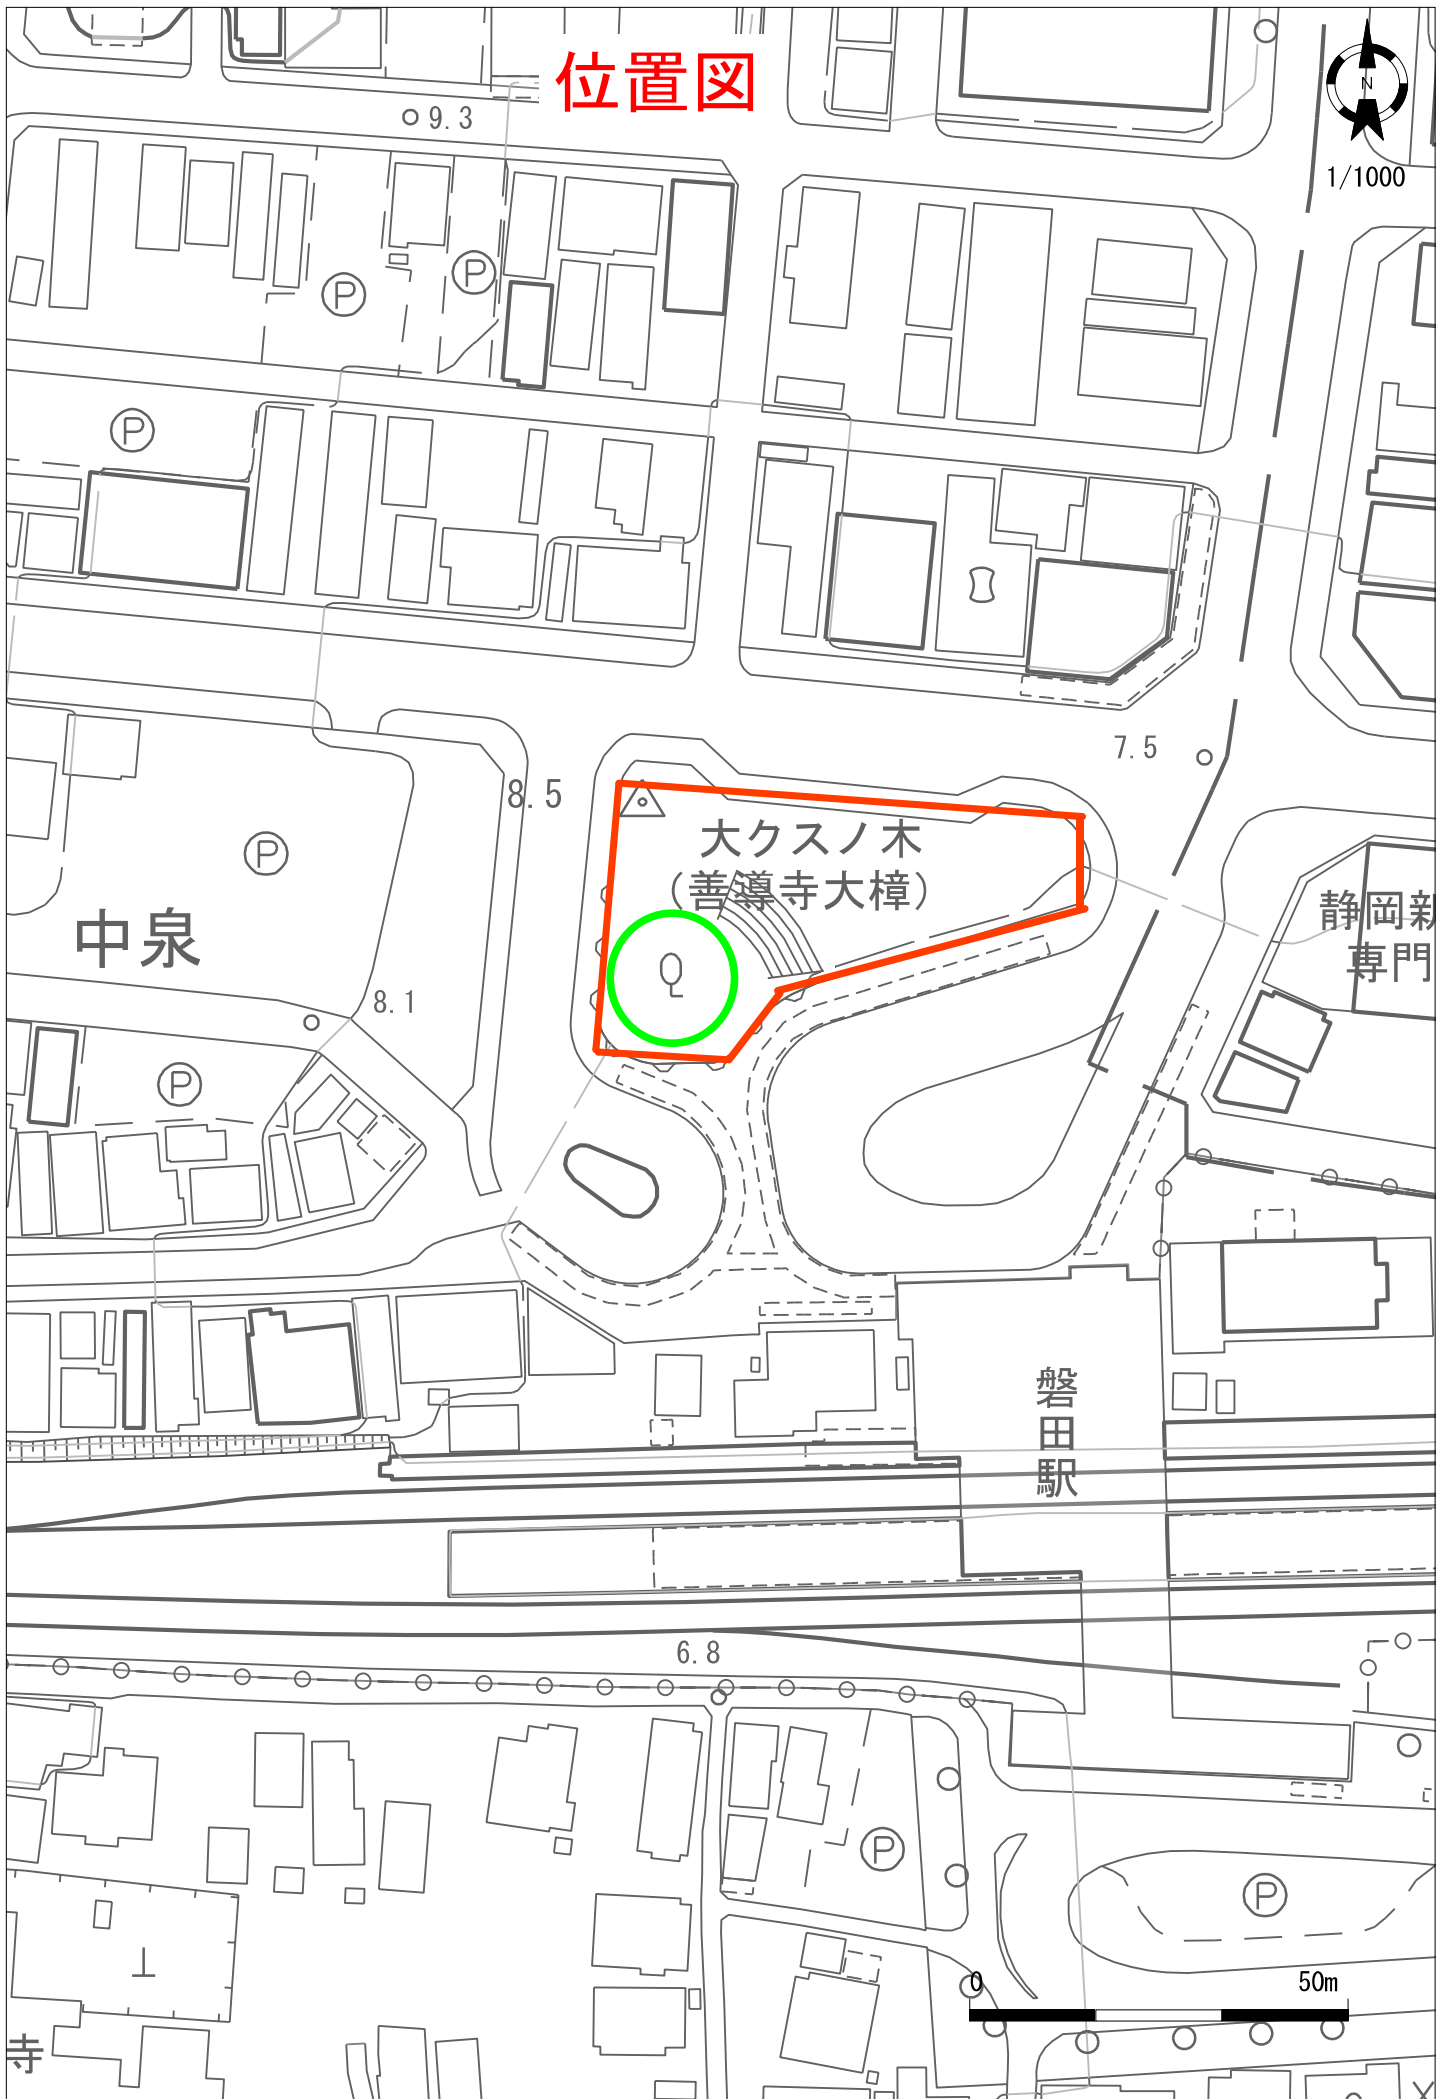

位置図

大クスノ木
(善導寺大樟)

Q

中泉

静岡新
専門

磐田駅

50m

寺