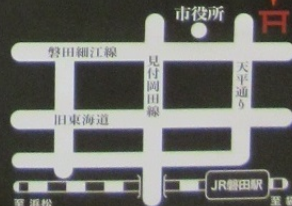

4日 金 19:00 前夜祭  
5日 土 10:30 例祭  
20:00 夕祭

6日 日 11:50 発御祭  
12:20 命魚奉献の儀  
18:00 還御祭  
20:20 御幣返し

浦安の舞

府八幡宮

市役所

お問い合わせ

府八幡宮

tel. 0538-32-4762

<http://www.fu-hachimangu.jp>

※各町指定の法被を着用しなければ祭典には参加できません。 ※期間中は交通規制が実施されます。  
※祭典会場内での小型無人飛行機(ドローン等)の使用は、航空法により禁止されています。ご理解ご協力をお願い申し上げます。

年番 | 鳴鶴軒 後援 | 磐田市観光協会