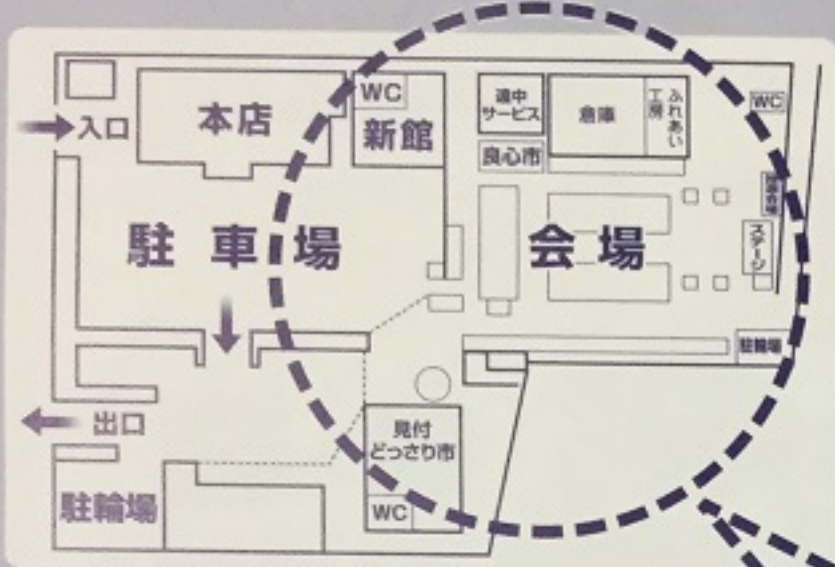

右の福引き抽選券を
ご持参ください

さらに

臨時駐車場をご利用の方、全員に
抽選券をもう1枚
プレゼント!!

それいけ! アンパンマン ショー

1回目 11:15~

2回目 13:00~

観覧無料

©やなせたかし/フレーベル館・TMS・NTV

この抽選券1枚につき1回抽選できます。
抽選時間は当日抽選券を封入した箱を
午後1:30までです。
開催場所は同日の告知

第13回 いわた農業まつり

会場マップ

12/7 スケジュール

土 午前9:00~午後2:00

- 9:00 オープニング~開会式典・イベント案内 お餅投げ
- 9:30 JA女性部のご出演
- 10:30 大道芸人 しゅん ショー
- 11:15 それいけ!アンパンマン ショー (1回目)
- 12:00 こどもお餅投げ (しっぺい・ジュピロくんも一緒にあげるよ)
- 12:15 しっぺい&ジュピロくんと踊ろう
- 13:00 それいけ!アンパンマン ショー (2回目)
- 13:55 閉会式
- 14:00 エンディング お餅投げ