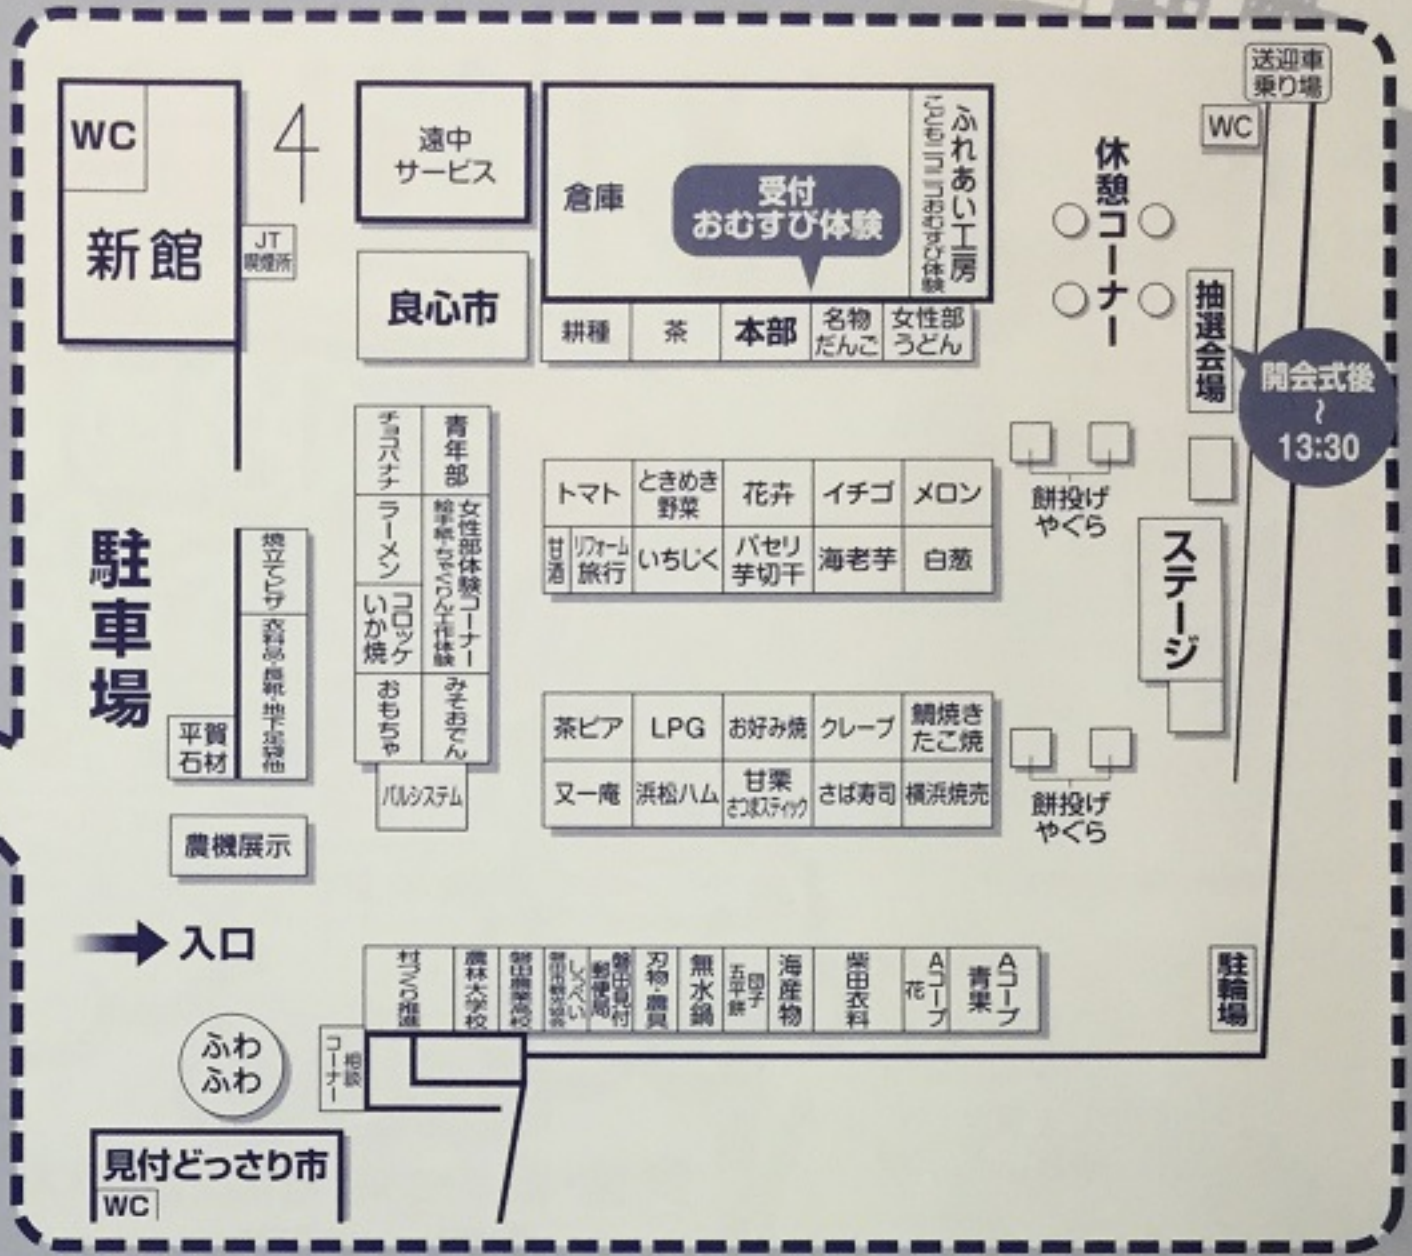

右の福引き抽選券を
ご持参ください

さらに

臨時駐車場をご利用の方、全員に
抽選券をもう1枚
プレゼント!!

それいけ! アンパンマン ショー

1回目 11:15~

2回目 13:00~

観覧無料

©やなせたかし/フレーベル館・TMS・NTV

この抽選券1枚につき1回抽選できます。
抽選時間は当日抽選券を封入した箱を
午後1:30までです。
開催場所は同日の告知

第13回 いわた農業まつり

会場マップ

12/7 スケジュール

土 午前9:00~午後2:00

- 9:00 オープニング~開会式典・イベント案内 お餅投げ
- 9:30 JA女性部のご出演
- 10:30 大道芸人 しゅん ショー
- 11:15 それいけ!アンパンマン ショー (1回目)
- 12:00 こどもお餅投げ (しっぺい・ジュピロくんも一緒にあげるよ)
- 12:15 しっぺい&ジュピロくんと踊ろう
- 13:00 それいけ!アンパンマン ショー (2回目)
- 13:55 閉会式
- 14:00 エンディング お餅投げ