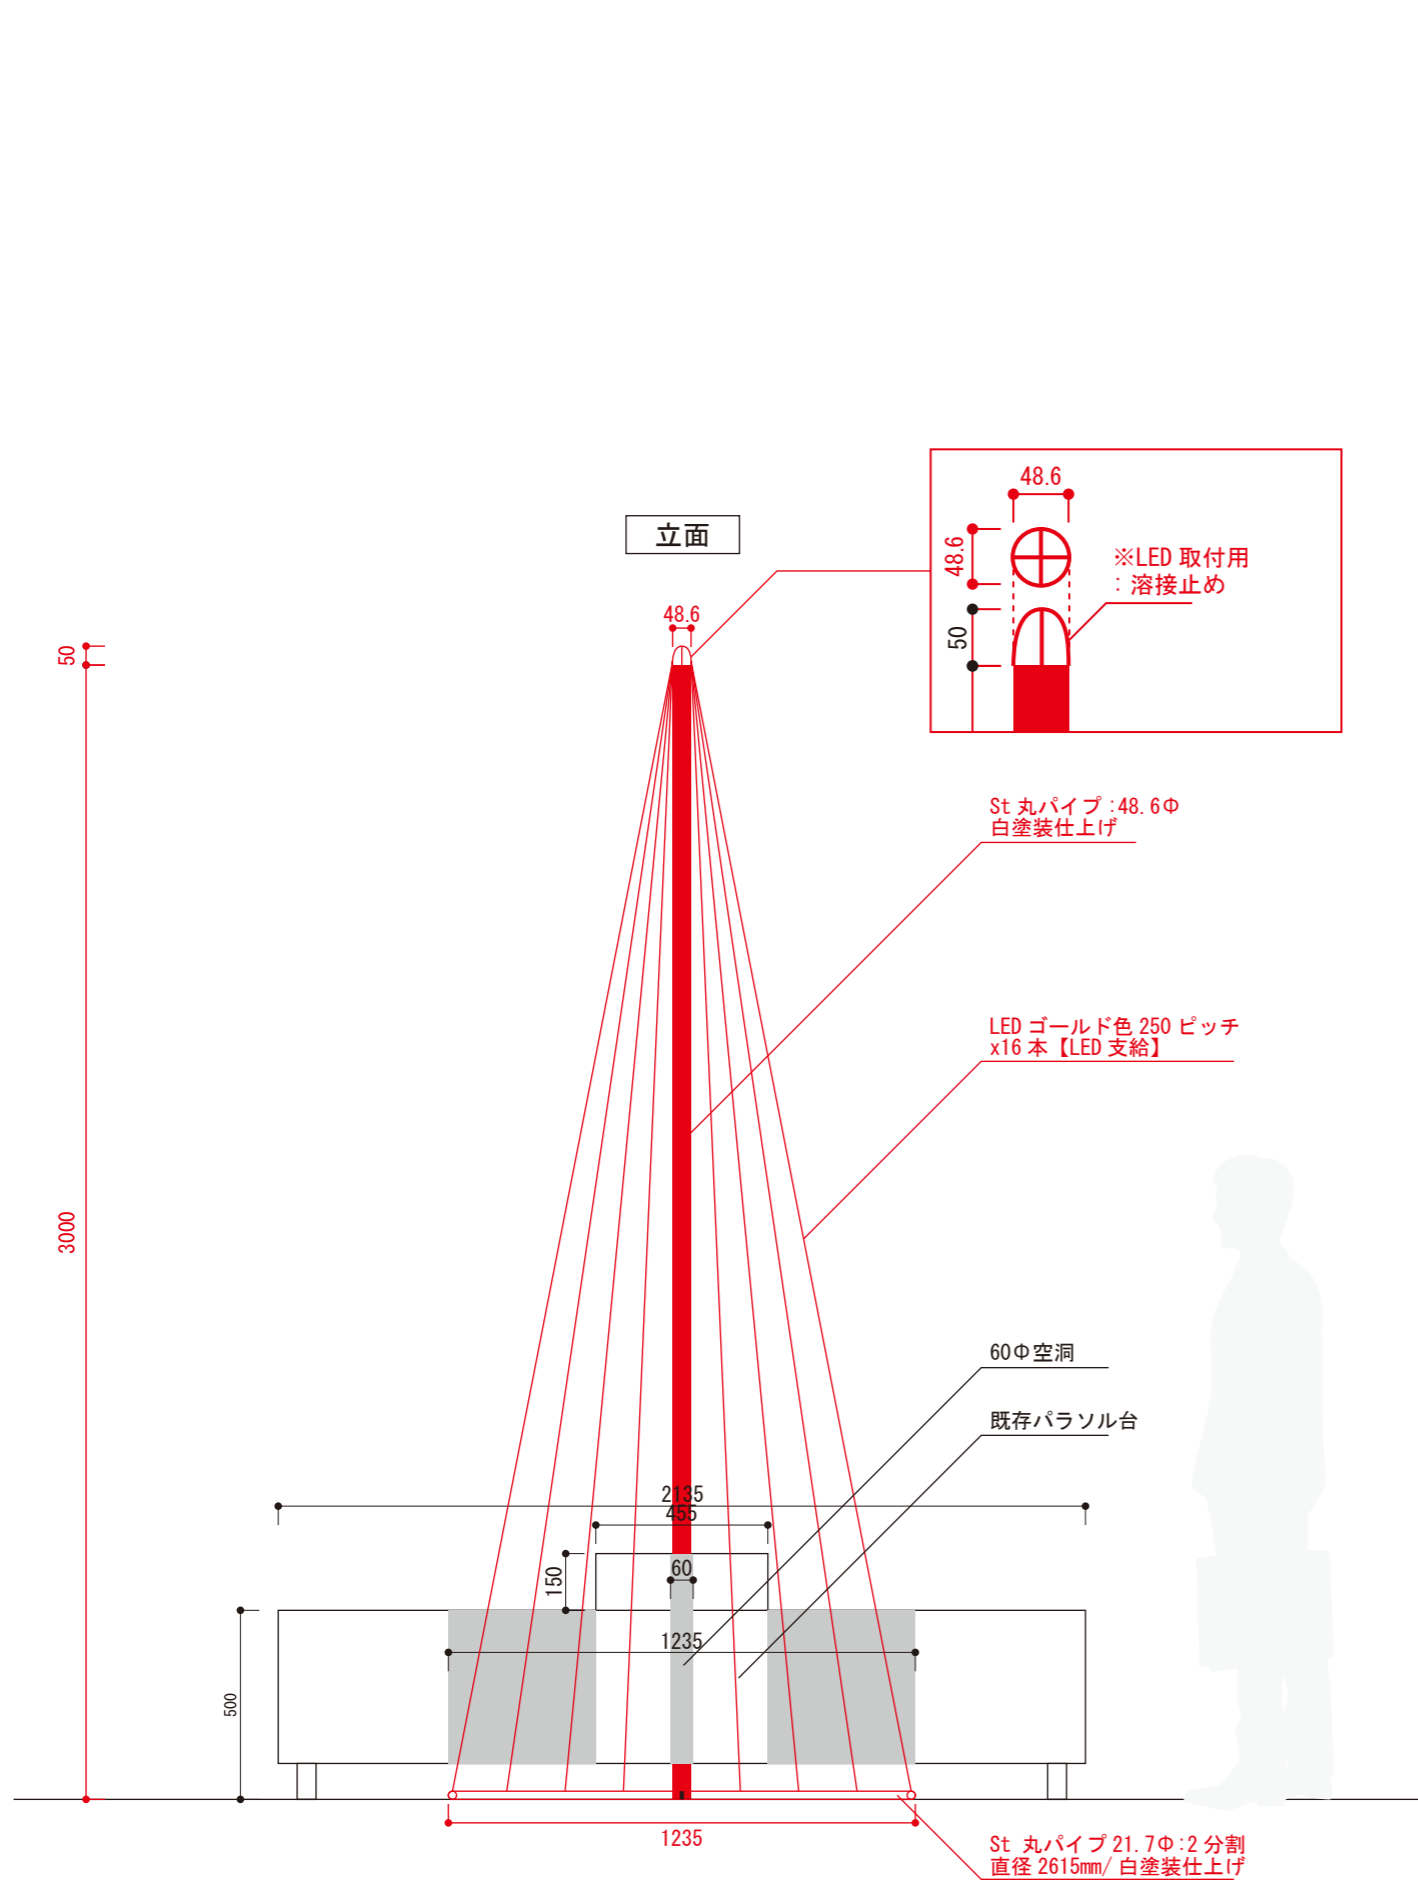

②パラソル台装飾

※赤色 = 新規製作  
※5ヶ所分製作（減る可能性あり）