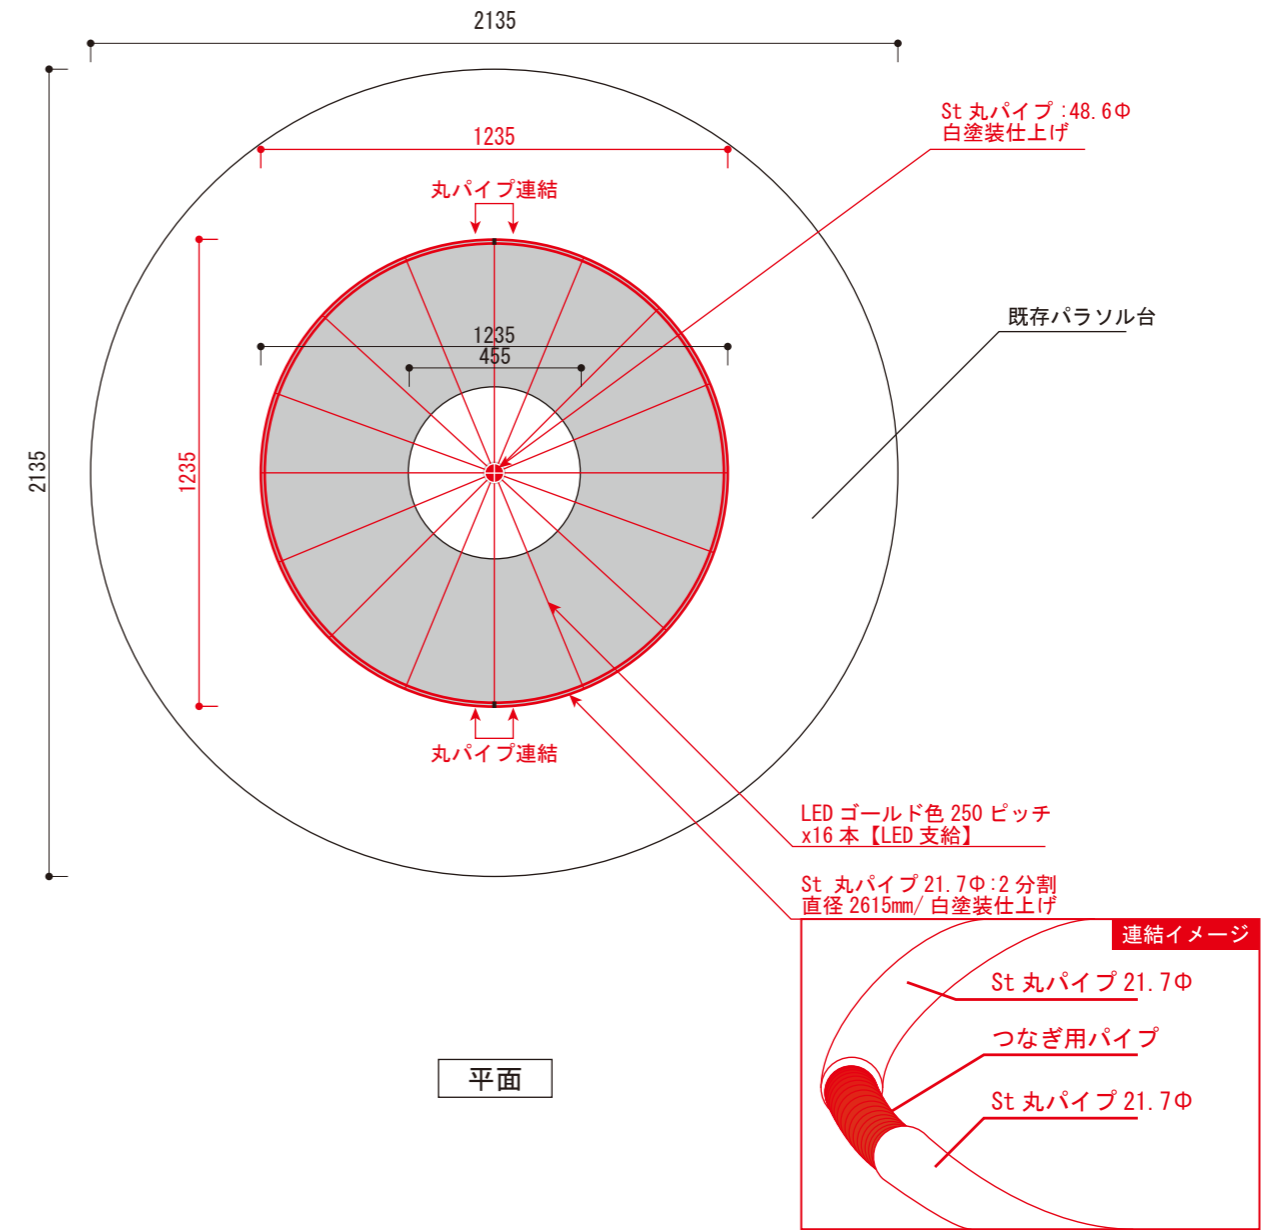

②パラソル台装飾

※赤色 = 新規製作  
※5ヶ所分製作（減る可能性あり）