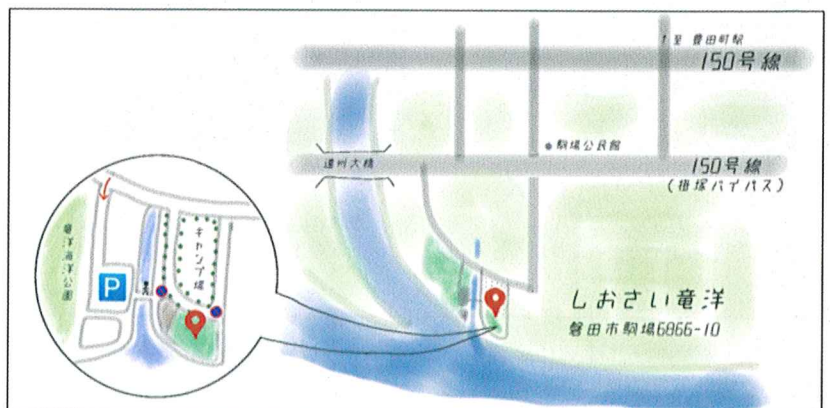

たにぐちりょうへい トランポリンクラブ

トランポリン体験

Sayumi/madoka/kiyomi/yuki

ヨカ 10:10~
 アクティボカ 10:45~
 パレオン 11:25~
 ZUMBA GOLD 12:00~

ご予約は各インストラクターへ
 ※天候により変更あり

- 接触確認アプリ「cocoa」のダウンロードにご協力をお願いいたします
- 入場時には検温を実施し、済んだ方には検温済シールをお渡します
- 37.5℃以上の体温の方ならびに 同作者様のご入場は ご遠慮いただきます
- マスクを外しての会話はお控えください
- 感染予防のため、ごみはなるべくお持ち帰りください
- 混雑状況に応じて入場を制限する場合があります
- イベント参加後14日以内に感染が発覚したお客様は 保健所、医療機関からの指示に基づき 早急にURAYOICHI実行委員会までご連絡ください