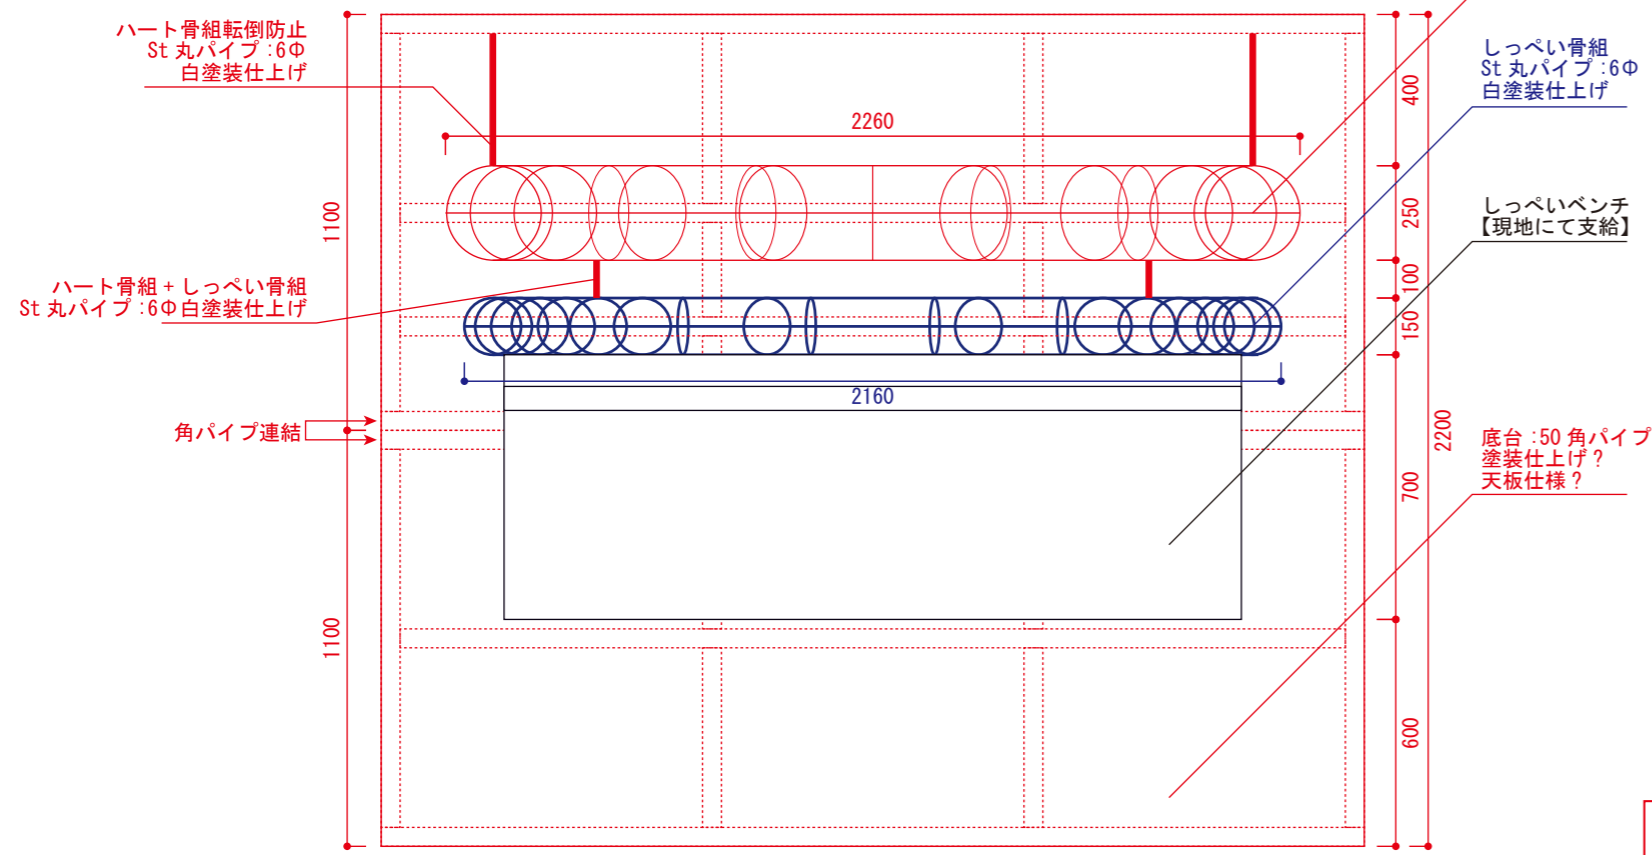

①しっぺい骨組 【参考】しっぺいオブジェ図面 平面

※赤青色 = 新規製作

立面

側面