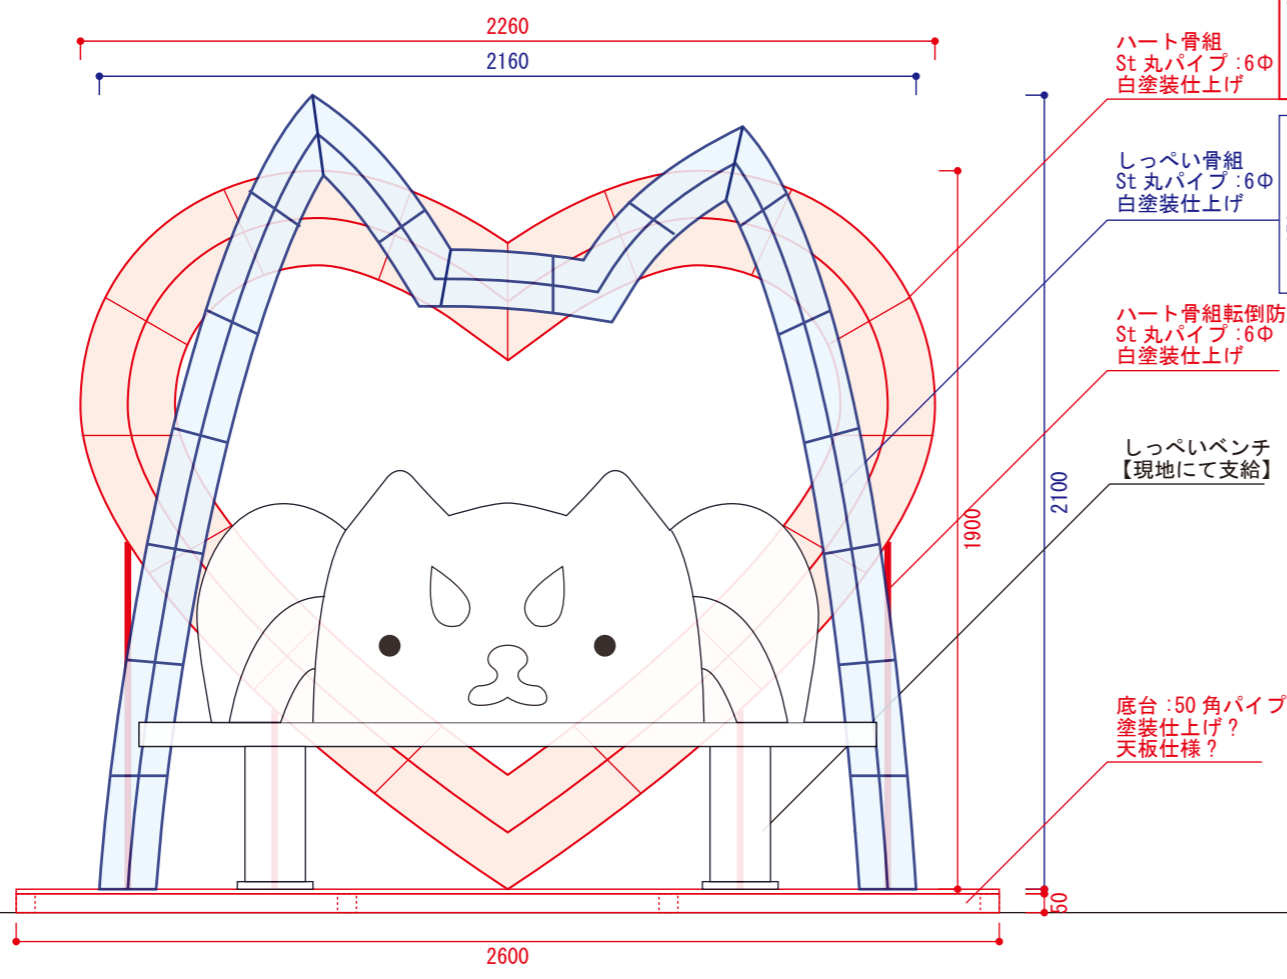

①しっぺい骨組 【参考】しっぺいオブジェ図面 平面

※赤青色 = 新規製作

立面

側面