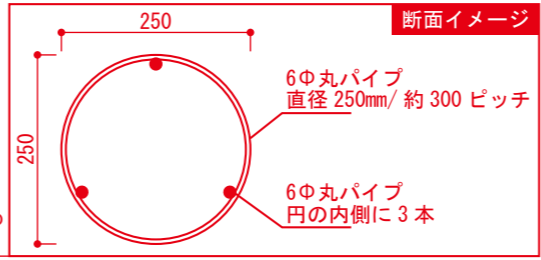

①しっぺい骨組 【参考】しっぺいオブジェ図面 平面

※赤青色 = 新規製作

立面

側面