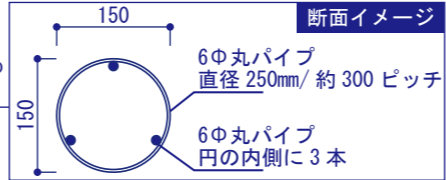

①しっぺい骨組 【参考】しっぺいオブジェ図面 平面

※赤青色 = 新規製作

立面

側面