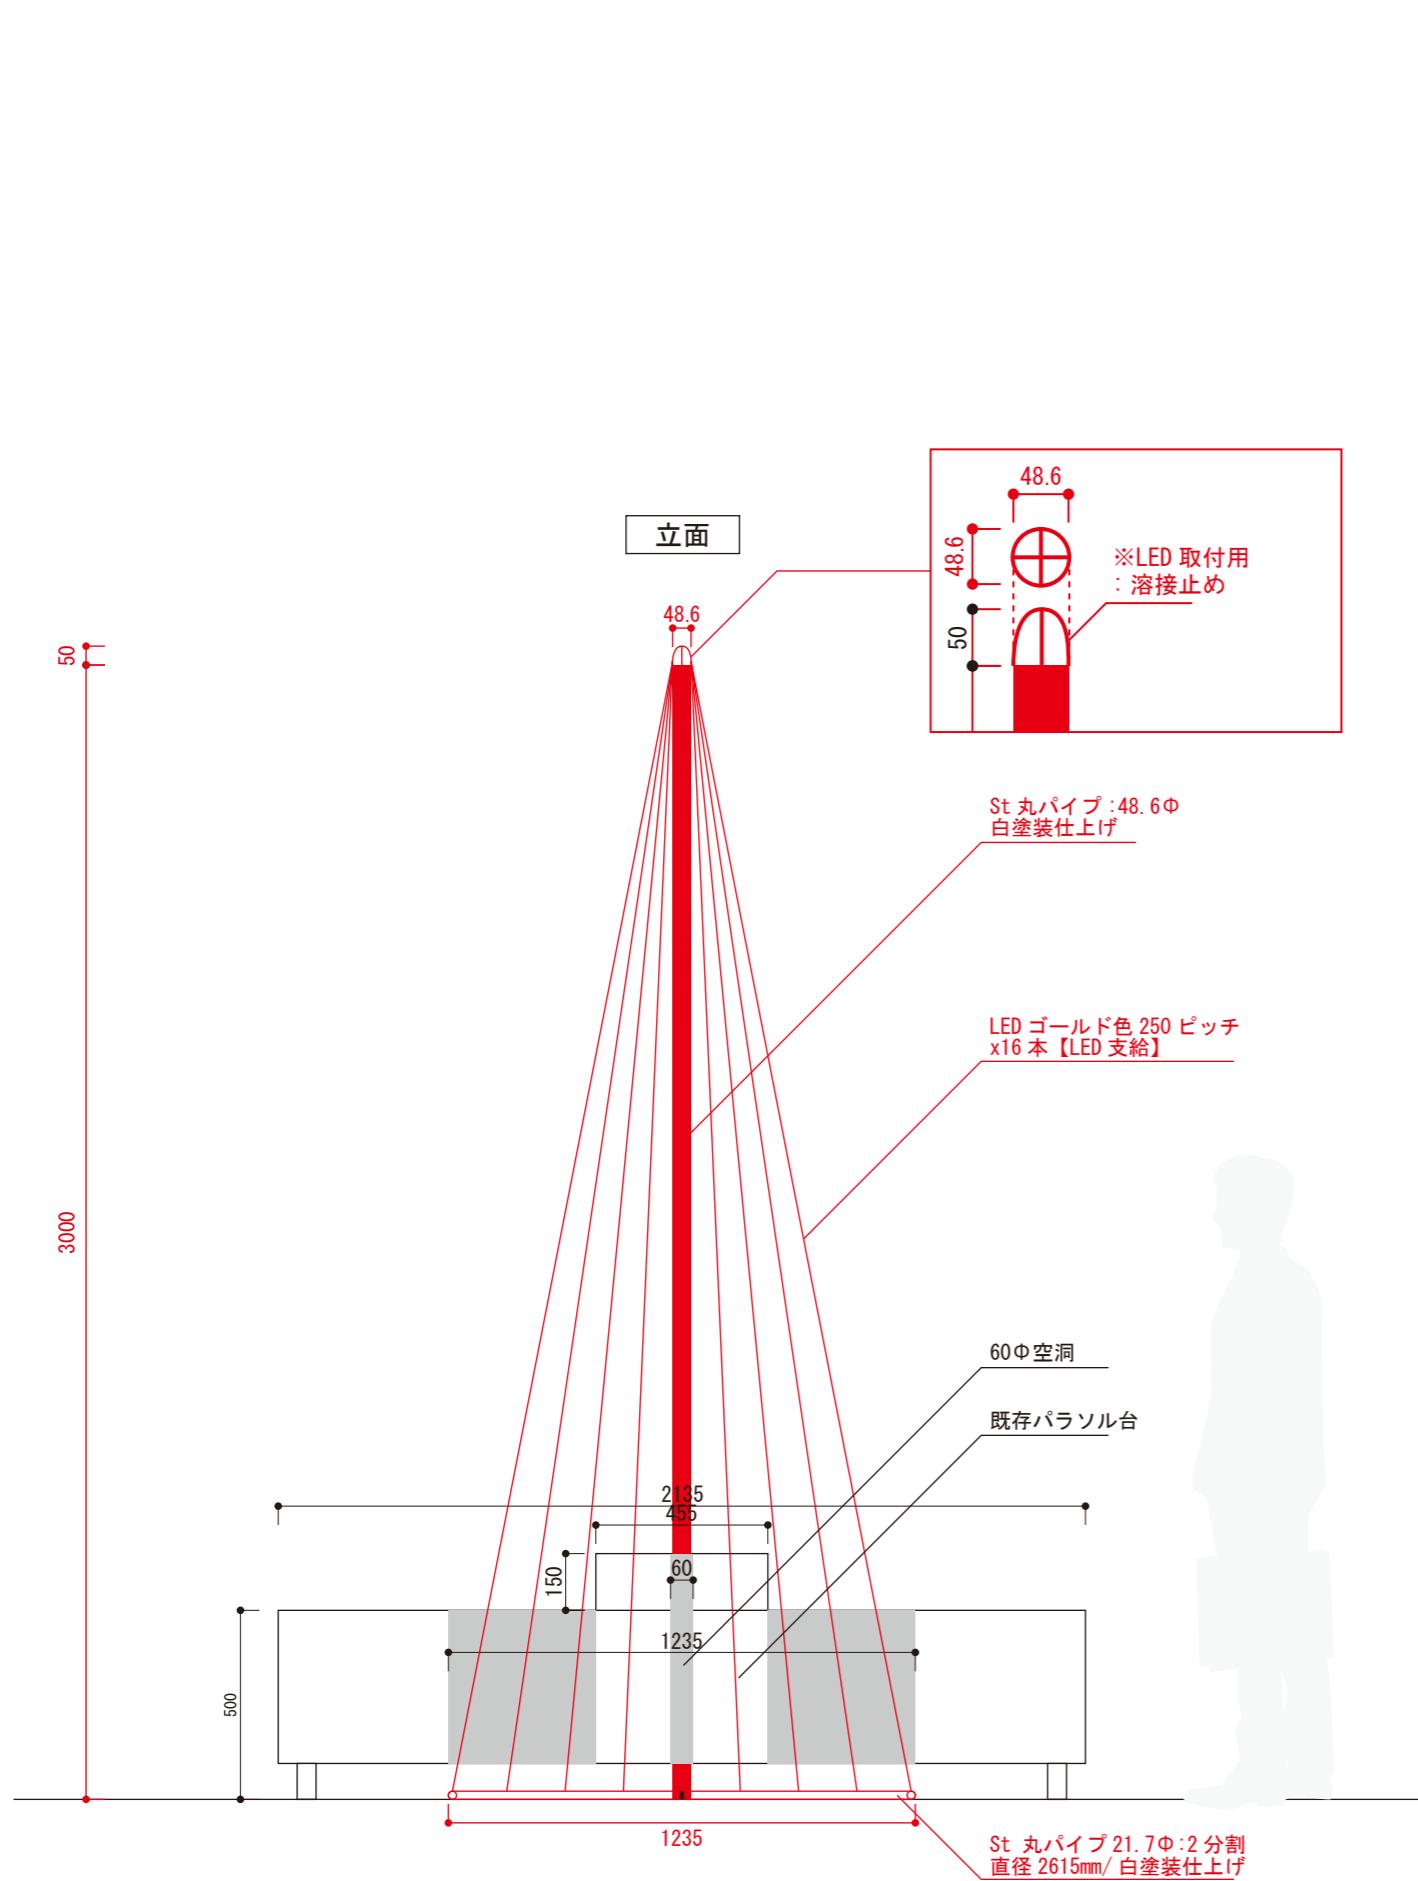

【参考】テーブルツリー図面

※赤色 = 新規製作
 ※5ヶ所分製作（減る可能性あり）