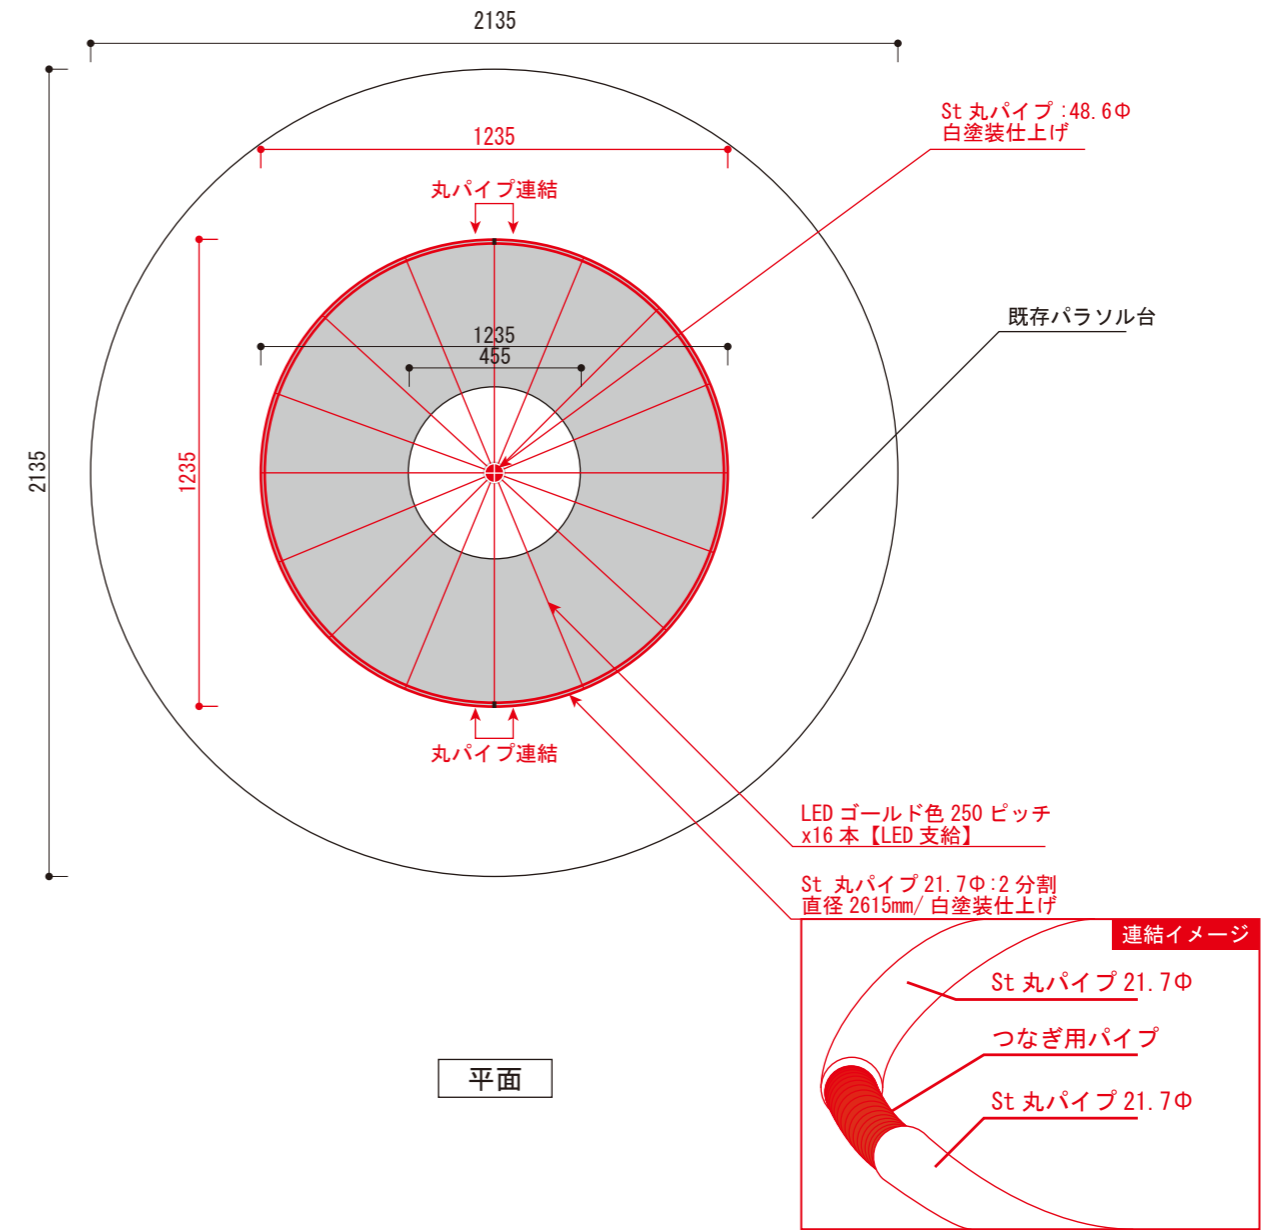

【参考】テーブルツリー図面

※赤色 = 新規製作
 ※5ヶ所分製作（減る可能性あり）