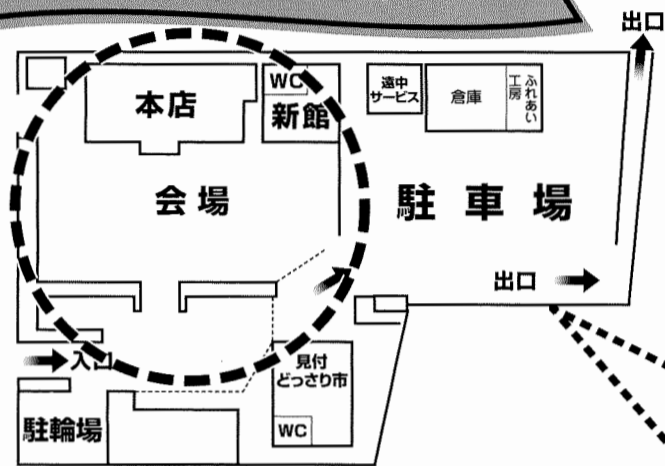

会場マップ

スケジュール

とき **12/9** 土
 ※小雨決行
 午前9:00～午後1:00

- 9:00 オープニング～開会式典
イベント案内
お餅投げ
- 9:30～ JA女性部 太極拳
- 10:00 野菜 宝船 完成セレモニー
- 10:30～ JA女性部 農産物クイズ
- 11:00～ JA女性部 フラダンス
- 11:30 野菜の無料配布
なくなり次第終了となります

※雨天の場合は、イベントの内容が変更になる場合があります。